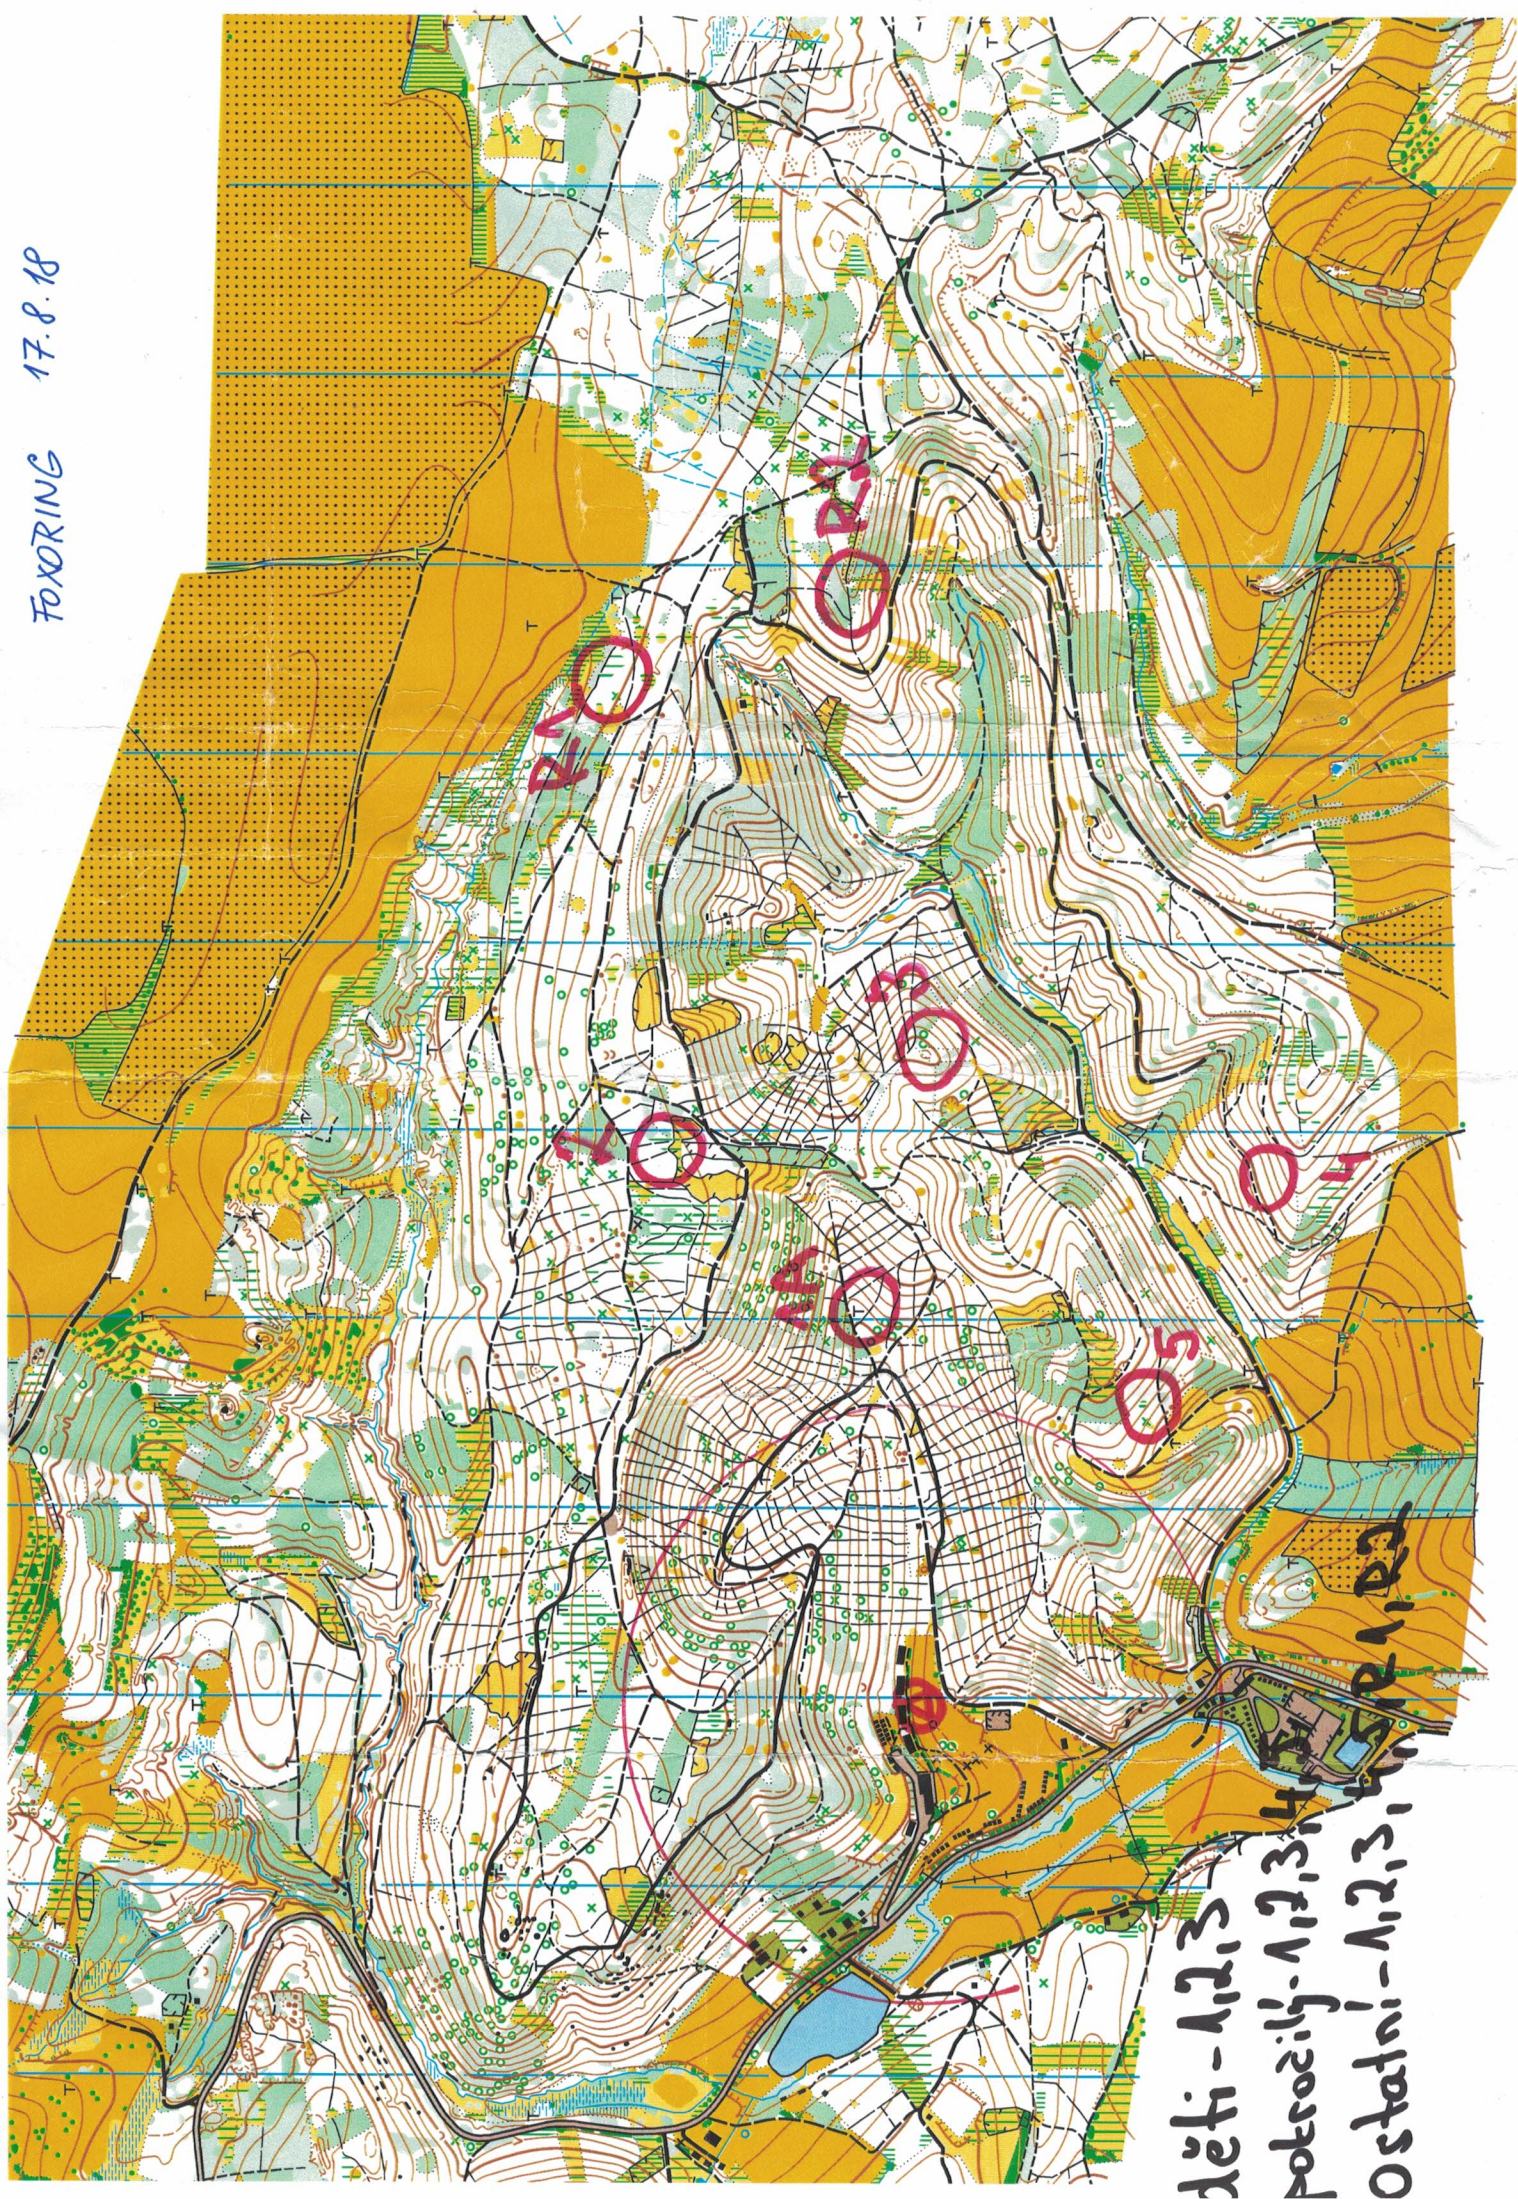

MUŤI

1. Tonda (36:38)
2. Tomáš (37:07)
3. Kryštof (42:06)
4. Michal (44:55)
5. Honza B. (45:08)
6. Radim (58:24)
7. Zdeněk (58:53)
8. Matěj (73:15)
9. Honza Š. (78:28)

HOLKY (3k)

1. Verča (54:18)
2. Lucka (69:34)
3. Kamča (46:18, 2 kontroly)

VETERANI

1. Mira (59:25, 7 kontrol)
2. Tonda (63:00)
3. Luboš (66:29)
4. Lucien (69:59, 4 kontroly)

ŽENY

1. Jana (49:16)
2. Paula (56:03)
3. Iveta (63:48)
4. Bětka (84:25)
5. Martina (66:42, 4 kontroly)

FOXORING 17.8.18