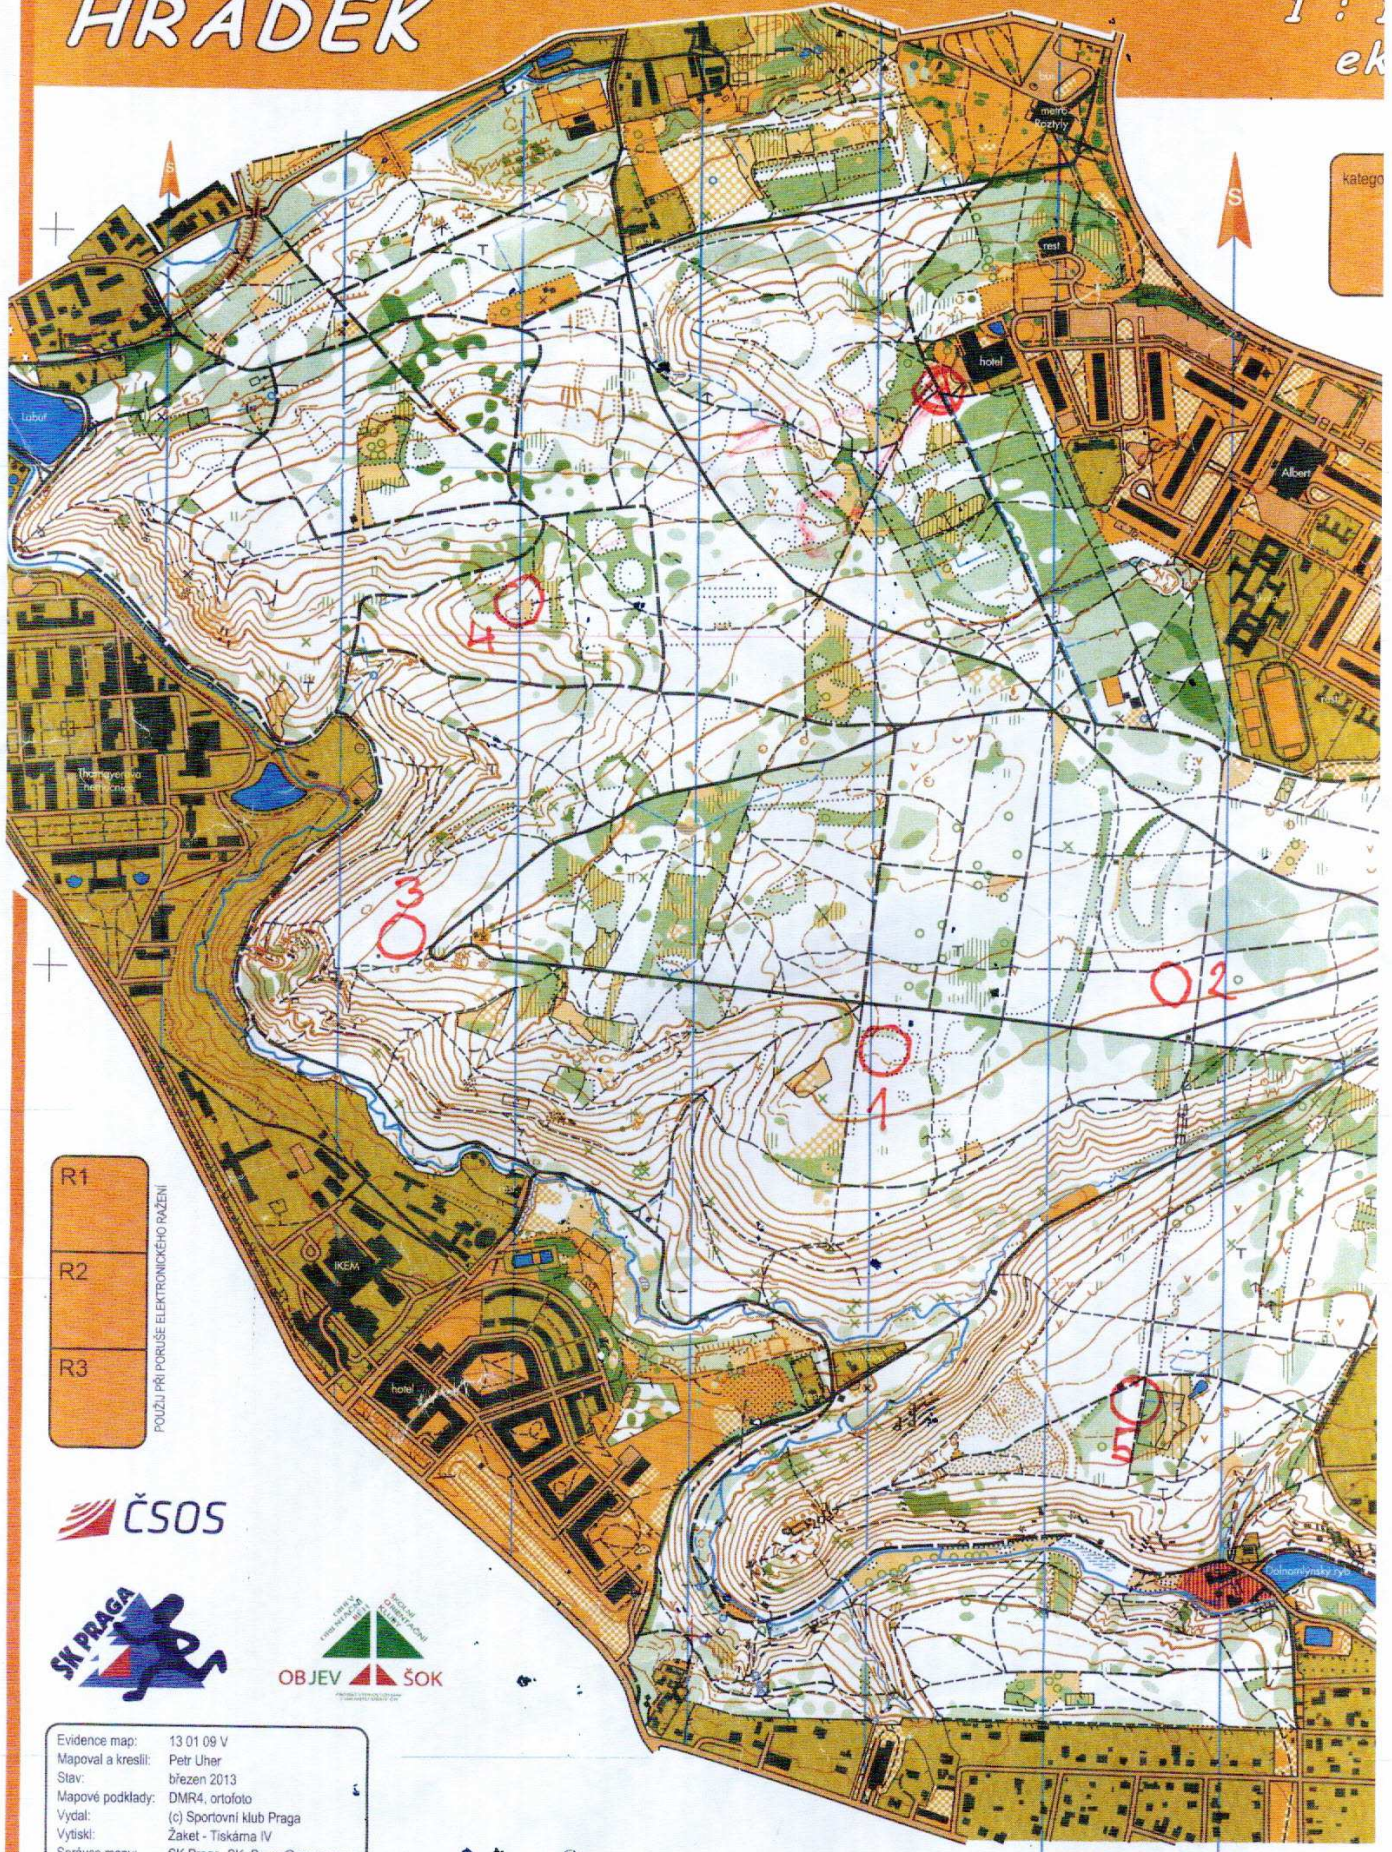

TŘÉNINK 2.10.2018. 2m - klasika HRÁDEK

1 : 2
ek

- R1
- R2
- R3

POUŽÍ PŘI PORUŠĚ ELEKTRONICKÉHO RAŽENÍ

Evidence map: 13 01 09 V
Mapoval a kreslil: Petr Uher
Slav: březen 2013
Mapové podklady: DMR4, ortofoto
Vydal: (c) Sportovní klub Praga
Výtisk: Žaket - Tiskárna IV
Správce mapy: SK Praga, SK_Praga@seznam.cz

0 100 200 300 400